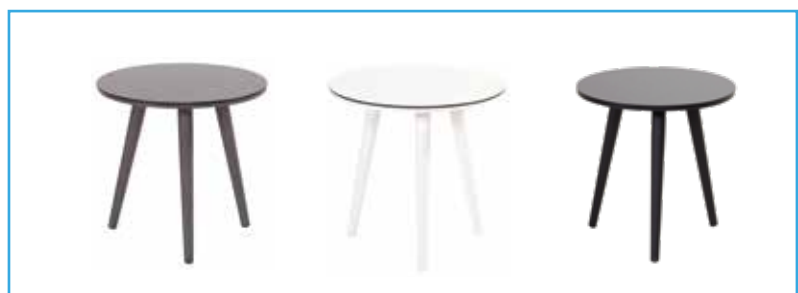

Sophie side Ø45x45cm xerix, white, black w/HPL top