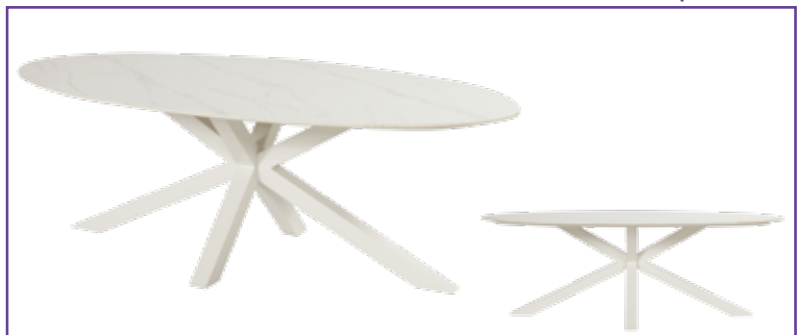

# Tables

Benevento table oval 240x110cm white w/ceramic top

Benevento table oval 240x110cm xerix w/ceramic top

Xander table oval 220x120cm xerix w/ceramic top

Xander table oval 220x120cm white w/ceramic top

# Tables

Xander table Ø120cm xerix w/ceramic top

Xander table Ø120cm white w/ceramic top

Sophie table Ø128cm xerix w/HPL top

Sophie table Ø128cm white w/HPL top