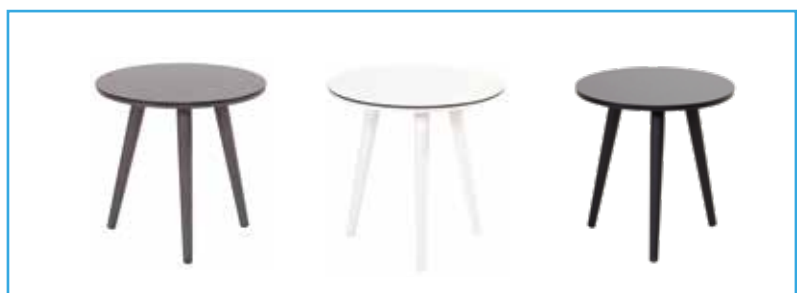

Lounge Tables

Luxor cof. table white, xerix
124x64x45cm w/ceramic top

Luxor side table xerix, white
64x64x45cm w/ceramic top

*Ceramic top

Carrera coffee table black
112x55x36cm & 68x50x26cm

Luxor side table white
45x45x35cm w/ceramic top

Benevento coffee table Ø80x48cm
black or xerix alu w/ceramic top

Benevento cof. table 90x90x42cm
black or xerix alu w/ceramic top

Biarritz square coffee table set w/HPL top
57x57x45cm, 50x50x38cm, 43x43x32cm

Lounge Tables

Sophie studio table Ø66x70cm white, xerix w/HPL top

Sophie side Ø45x45cm xerix, white, black w/HPL top

Nika coffee table Ø82x38, Ø86x30
black or xerix alu w/ceramic top

Luto cof. table oval 160x90x45cm
sand or xerix alu w/ceramic top