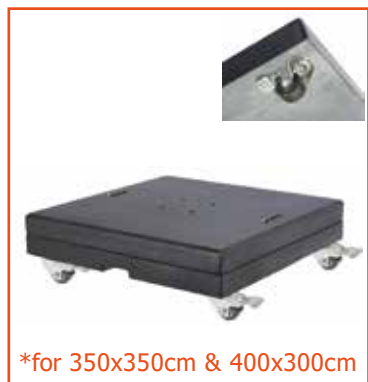

*for 350x350cm & 400x300cm

Modena granite base
70x70x21cm 150kg
w/swivel wheels