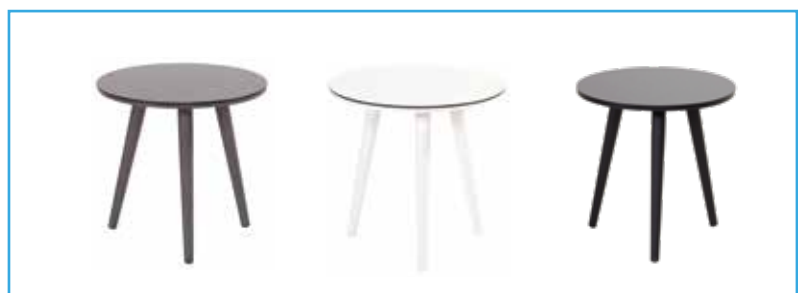

Bolivia coffee table set w/alu top
Ø66x49cm & Ø45x42cm

Lounge Tables

Luxor cof. table white, xerix
124x64x45cm w/ceramic top

Luxor side table xerix, white
64x64x45cm w/ceramic top

Carrera coffee table black
112x55x36cm & 68x50x26cm

*Ceramic top

Luxor side table white
45x45x35cm w/ceramic top

Benevento coffee table Ø80x48cm
black or xerix alu w/ceramic top

Benevento cof. table 90x90x42cm
black or xerix alu w/ceramic top

Biarritz square coffee table set w/HPL top
57x57x45cm, 50x50x38cm, 43x43x32cm

Lounge Tables

Sophie studio table Ø66x70cm white, xerix w/HPL top

Sophie side Ø45x45cm xerix, white, black w/HPL top

Nika coffee table Ø82x38, Ø62x30
black or xerix alu w/glass top

Luto cof. table oval 160x90x45cm
sand or xerix alu w/ceramic top